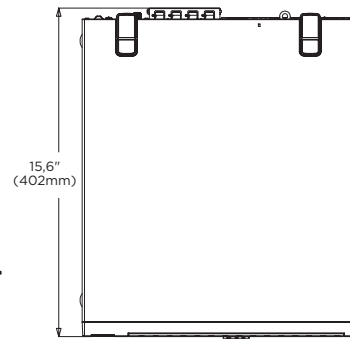

Dimensions

Unité : pouce (mm)

Spécifications

DESCRIPTION		Blackjack DX
Licences IP incluses		4
Facteur de forme		Bureau léger
Système d'exploitation	Windows [®] 10	DW-BJDX31XXT
	Linux Ubuntu	DW-BJDX31XXT-LX
	OS sur SSD	m.2 SSD
CPU		Processeur Intel [®] i3
Mémoire		8 Go
Port Ethernet		2 ports Ethernet 1G (RJ45)
Système	Taux de stockage vidéo maximum (Mbps)	180Mbps
	Stockage	HDD maximum Stockage maximal
Sortie vidéo	Sorties	1x true HD, 1x DVI-D, 1x D-Sub pour la configuration du système. Maximum 1 sortie d'affichage à la fois.
	Carte vidéo	Graphiques Intel HD intégrés
	Résolution	True HD : 4096x2160@60Hz , DVI-D : 1920x1200@60Hz, D-Sub : 1920x1200@60Hz
Logiciel VMS préchargé		Serveur DW Spectrum [®] IPVMS
Clients distants		Multiplateforme - Windows [®] , Linux Ubuntu [®] et Mac [®]
Applications mobiles		iOS [®] et Android [®]
Clavier et souris		Inclus
Alimentation électrique		300W**
Température de fonctionnement		41°F-104°F (5°C-40°C)
Humidité de fonctionnement		20-90% RH
Dimension		13,1" x 3,8" x 15,6" (334 x 97 x 402mm)
Autre certification		NDAA, TAA
Garantie		Limité à 5 ans