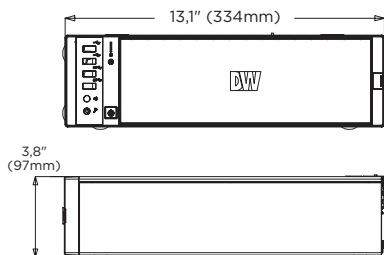

Dimensions

Unité : pouce (mm)

Spécifications

DESCRIPTION		Blackjack DX
Licences IP incluses		4
Facteur de forme		Bureau léger
Système d'exploitation	Windows [®] 10	DW-BJDX31XXT
	Linux Ubuntu	DW-BJDX31XXT-LX
	OS sur SSD	m.2 SSD
CPU		Processeur Intel [®] i3
Mémoire		8 Go
Port Ethernet		2 ports Ethernet 1G (RJ45)
Système	Taux de stockage vidéo maximum (Mbps)	180Mbps
	Stockage	HDD maximum Stockage maximal
Sortie vidéo	Sorties	1x true HD, 1x DVI-D, 1x D-Sub pour la configuration du système. Maximum 1 sortie d'affichage à la fois.
	Carte vidéo	Graphiques Intel HD intégrés
	Résolution	True HD : 4096x2160@60Hz , DVI-D : 1920x1200@60Hz, D-Sub : 1920x1200@60Hz
Logiciel VMS préchargé		Serveur DW Spectrum [®] IPVMS
Clients distants		Multiplateforme - Windows [®] , Linux Ubuntu [®] et Mac [®]
Applications mobiles		iOS [®] et Android [®]
Clavier et souris		Inclus
Alimentation électrique		300W**
Température de fonctionnement		41°F-104°F (5°C-40°C)
Humidité de fonctionnement		20-90% RH
Dimension		13,1" x 3,8" x 15,6" (334 x 97 x 402mm)
Autre certification		NDAA, TAA
Garantie		Limité à 5 ans