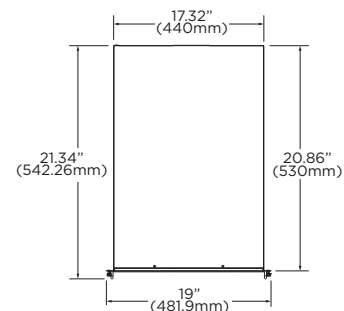

Dimensiones

Unidad: pulgadas (mm)

Especificaciones

NÚMERO DE PIEZA	DW-BJP1UXT	
Licencias IP incluidas	4	
Formato	Montaje en rack	
Sistema operativo	Windows 10 IoT Enterprise LTSC Ubuntu Desktop 20.04.5 LTS	
CPU	Procesador Intel® i5® Opción: DW-CPU17 - actualización de procesadora a i7*	
Memoria	16GB	
Puerto Ethernet	1x puerto ethernet 1 Gigabit (RJ45) 1x puerto ethernet 2.5 Gigabit (RJ45)	
Sistema	Tasa máxima de almacenamiento de video (Mbps)	360 Mbps
Almacenamiento	Disco duro máximo	3 x 3.5" SATA HDD
	Almacenamiento máximo	60TB
	Interfaz USB	Sí
Salida de video	Salidas	Salida HD verdadero o DVI
	Tarjeta de video	GeForce 210 1024MB
	Resolución	Máx. 2560 x 1600 a 60Hz
Software VMS precargado	DW Spectrum® IPVMS	
Clientes remotos	Multiplataforma - Windows®, Linux Ubuntu® y Mac®	
Aplicaciones móviles	iOS® y Android®	
Teclado y mouse	Incluido	
Kit de raíles	Incluido	
Fuente de alimentación	300W**	
Temperatura de funcionamiento	41°F-104°F (5°C-40°C)	
Humedad de funcionamiento	20-90% RH	
Dimensiones (Ancho x Profundidad x Altura)	17.1875 x 20.065" x 1.75" (437 x 510 x 44.45mm)	
Garantía	Limitada por 5 años	