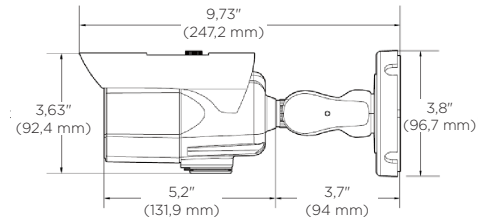

Accessoires (en option)

DWC-BLJUNC
Boîte de jonction

DWC-PMB-BU
Support de montage
sur poteau

Dimensions

Unité : Pouce
(mm)

Spécifications

IMAGE	
Capteur d'image	5MP 1/2,8" CMOS
Total des pixels	2592 (H) X 1944 (V)
Éclairage minimal de la scène	0,08 lux (couleur) 0,0 lux (N/B)
Sortie vidéo	Sortie vidéo locale CVBS 1,0V p-p (75ff), Rapport d'aspect 4:3
OBJECTIFS	
Longueur focale	6-50 mm, F1.6
Type d'objectif	Objectif vari-focal p-iris avec zoom motorisé et autofocus
HFOV / VFOV	40,8° - 6,9° / 30,2° - 5,2°
Distance IR	portée de 140 pieds
Zoom optique / zoom numérique	zoom optique x8
E/S	
Entrée/sortie audio	1/1
Compression audio	G.711
Entrée/sortie d'alarme	1/1
OPERATIONNEL	
Analyse intelligente de la vidéo	Licence IVA : intrusion, franchissement de ligne, comptage de ligne, flânerie, entrée, sortie, falsification Licence IVA+ : objet enlevé, talonnage, direction, arrêt, apparition, disparition, objet à gauche
Mode d'obturation	Auto, manuel, anti-scintillement, obturateur lent
Vitesse d'obturation	1/15 - 1/32000
Obturateur lent	1/2, 1/3, 1/5, 1/6, 1/7,5, 1/10
Contrôle du gain automatique	Auto
Jour et nuit	Auto, jour (couleur), nuit (N/B)
Réduction numérique du bruit Smart DNR™ 3D	3D-DNR
Large gamme dynamique (WDR)	Véritable WDR, 120dB
Zone de confidentialité	16 masques de confidentialité programmables
Compensation du rétroéclairage (BLC)	Oui
Miroir et retournement	Oui
Notifications d'alarme	Notifications par e-mail, FTP, sortie d'alarme et enregistrement sur carte SD
Emplacement mémoire	Micro SD / SDHC / SDXC (carte non incluse)
RÉSEAU	
LAN	10/100 Base-T
Type de compression vidéo	H.265, H.264, MJPEG
Résolution	H.265 : 2592x1944, 2304x1296, 21MP/1080p, 720p, VGA, D1, CIF H.264 : 2592x1944, 2304x1296, 21MP/1080p, 720p, VGA, D1, CIF MJPEG : 21MP/1080p, 720p, 800x600, VGA, 768x432, D1, CIF
Fréquence d'images	Jusqu'à 30fps dans toutes les résolutions
Débit binaire vidéo	H.264 / H.265 : 32kbps - 14Mbps MJPEG : 1Mbps - 40Mbps
Contrôle du débit binaire	H.265 dual-stream ou H.265 / H.264 / MJPEG simultanés
Capacité de diffusion en continu	Double flux à différents taux et résolutions
IP	IPv4, IPv6
Protocole	TCP/IP, UDP, AutoIP, RTP (UDP/TCP), RTSP, NTP, HTTP, HTTPS, SSL, DNS, DDNS, DHCP, FTP, SMTP, ICMP, SNMPv1/v2/v3 (MIB-2), ONVIF
Sécurité	HTTPS (TLS), filtrage IP, 802.1x, authentification digest (ID/PW)
Conformité ONVIF	Oui
Visionneuse web	OS : Windows®, Mac® OS, Linux® Navigateur : Internet Explorer®, Google Chrome®, Mozilla Firefox®, Safari® NOTE : Le navigateur Chrome est recommandé pour la configuration de l'IVA
Logiciel de gestion vidéo	IPVMS DW Spectrum®
ENVIRONNEMENTAL	
Température de fonctionnement	-40°F - 122°F (-40°C - 50°C)
Humidité de fonctionnement	10-90% RH (sans condensation)
Indice IP	Classé IP66
Cote IK	IK09 résistant aux chocs
Autres certifications	Listé UL, CE, FCC, RoHS
ÉLECTRIQUE	
Puissance requise	DC 12V, PoE (IEEE 802.3af Class3). (Adaptateur non inclus)
Consommation électrique	DC12V : max 9W, PoE : max 10,5W
MÉCANIQUE	
Matériel	Logement de la balle en aluminium
Dimensions	9,73" x 3,8" (247,2 x 96,7 mm) *Selon la position du couvercle du pare-soleil
Poids	0,9 kg (1,98 lbs)
Garantie	garantie de 5 ans